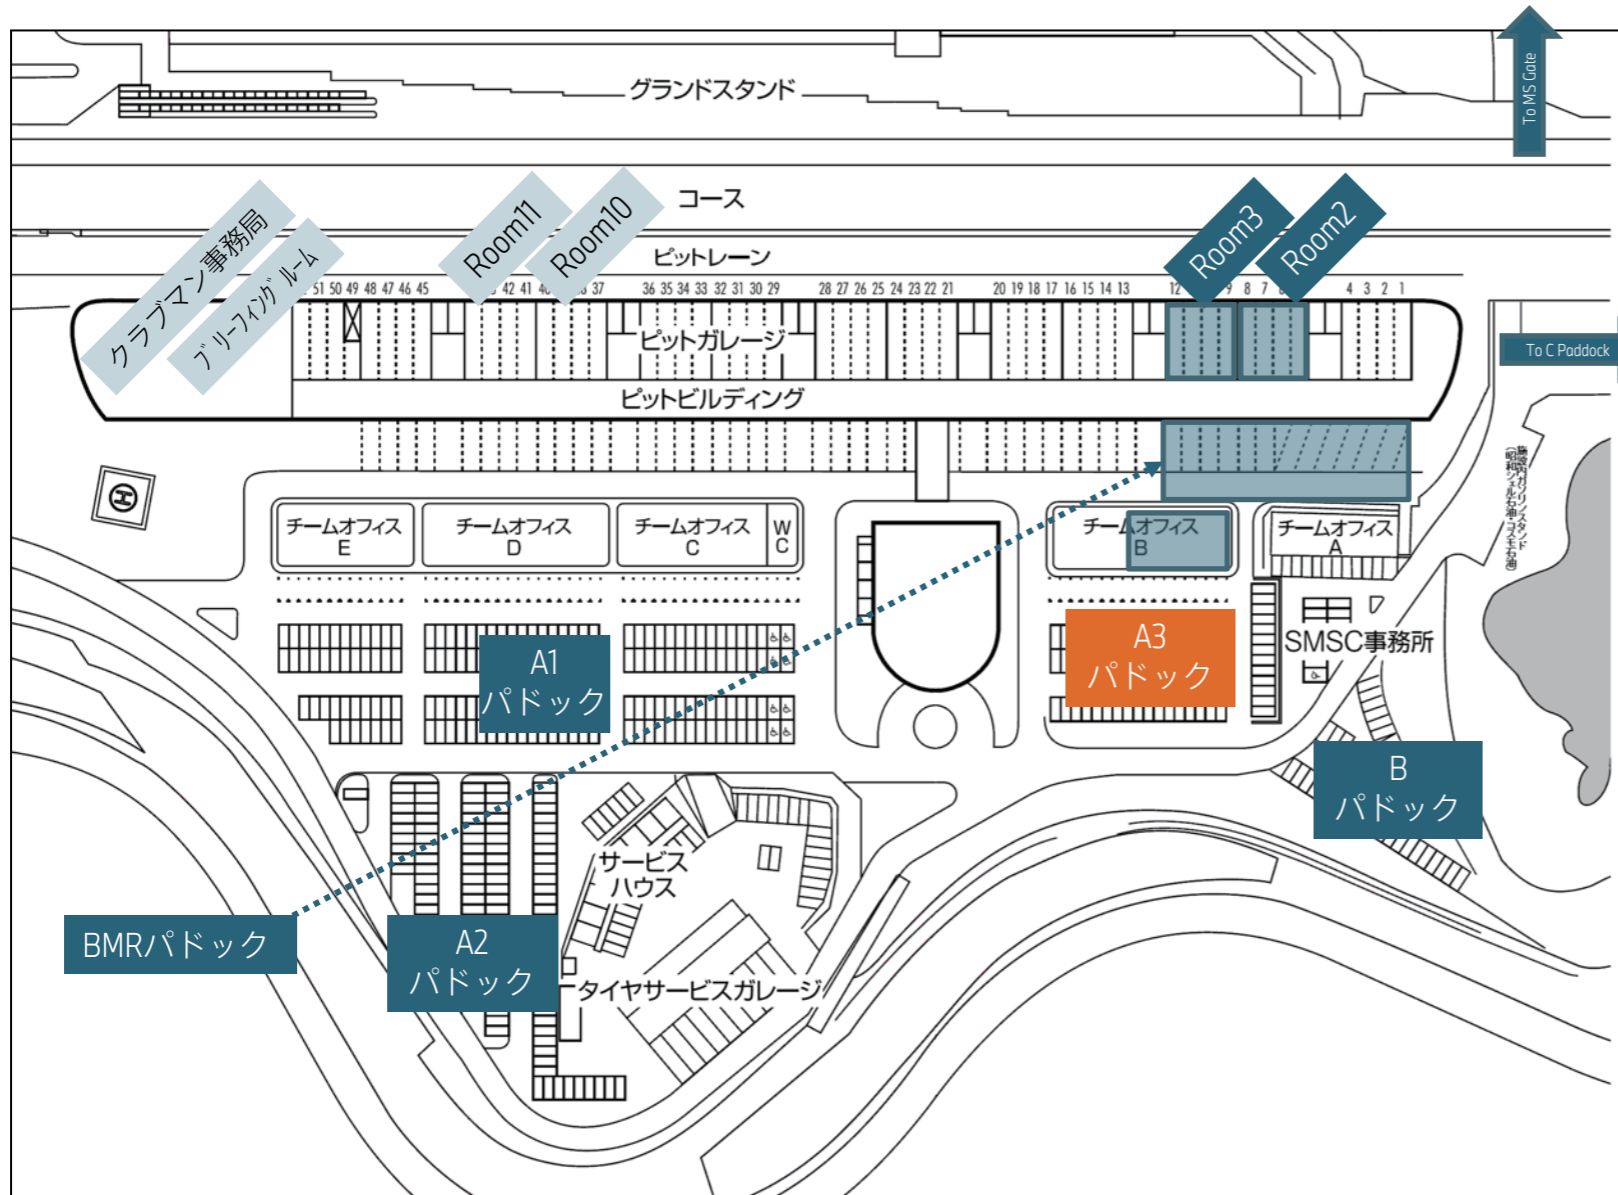

PADDOCK

エリア	指定スペース
VIPラウンジ	Room2-Room3
BMRパドック	PITガレージ前
HOT LAP CHALLENGE 参加者	A3パドック (予定; 40台)
特別ゲスト駐車場	A2パドック
大型車駐車場	Cパドック
▶ BMR事務局	12番PIT
▶ 選手受付	12番PIT
▶ ドライバーブリーフィング	Room10-Room11