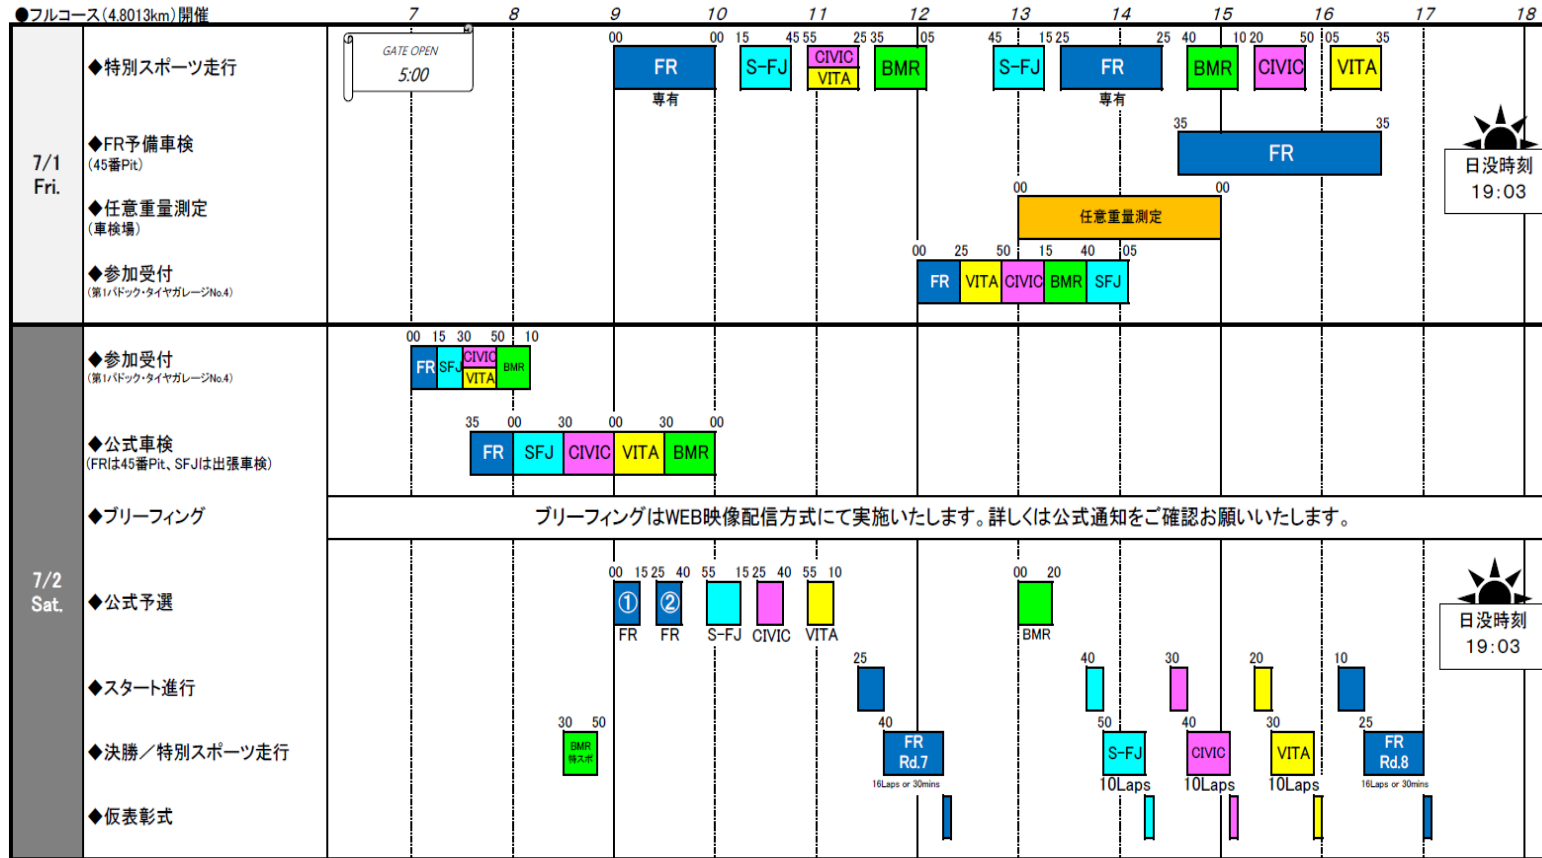

2022 もてぎチャンピオンカップレース 第3戦 特別スポーツ走行のご案内

2022年6月22日
大会事務局

【特別スポーツ走行】

◆券売場所

コントロールタワー1F 券売所

7月1日(金)9時30分より券売を開始いたします。

券売場所におけます「密」防止策として、券売開始時刻をクラスごとに設定しています。

参加者皆様につきましては、時刻をご確認いただきご購入をお願いいたします。

◆券売開始時刻

7月1日(金)	
クラス	券売開始時刻
S-FJ	9:30~
CIVIC	10:20~
LOTUS	
BMR	10:50~
7月2日(日)	
クラス	券売開始時刻
BMR	8:00~

◆走行料金(各走行枠・1台につき) ※税込

●7月1日(金)30分枠/7月2日(土)20分枠 ※BMRのみ

7月1日(金)	
走行料金	
TRMC-S/SMSC会員	¥6,700
非会員	¥9,700

7月2日(土)	
走行料金	
TRMC-S/SMSC会員	¥4,500
非会員	¥6,500

◆ガソリン販売(第1バドック内ガソリンスタンド)

7月1日(金)7時30分から17時30分。

7月2日(土)7時00分から18時30分。

7月3日(日)7時30分から17時30分。